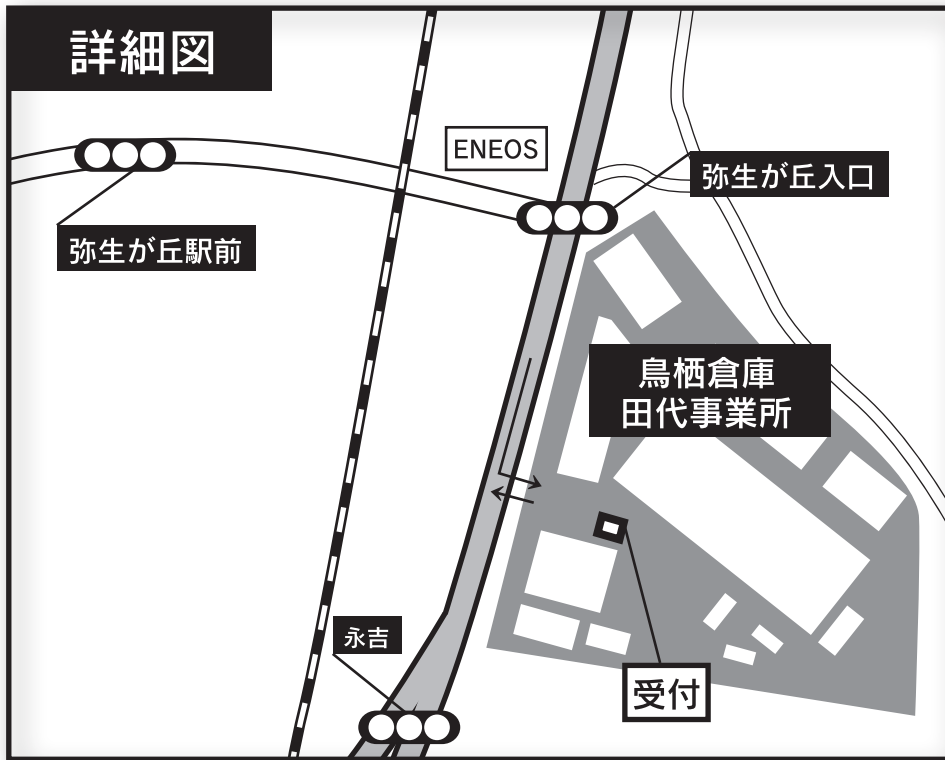

詳細図

【田代事業所】

佐賀県鳥栖市永吉町 570 番地
TEL 0942-82-2345

鳥栖インターより福岡方面へ約1km