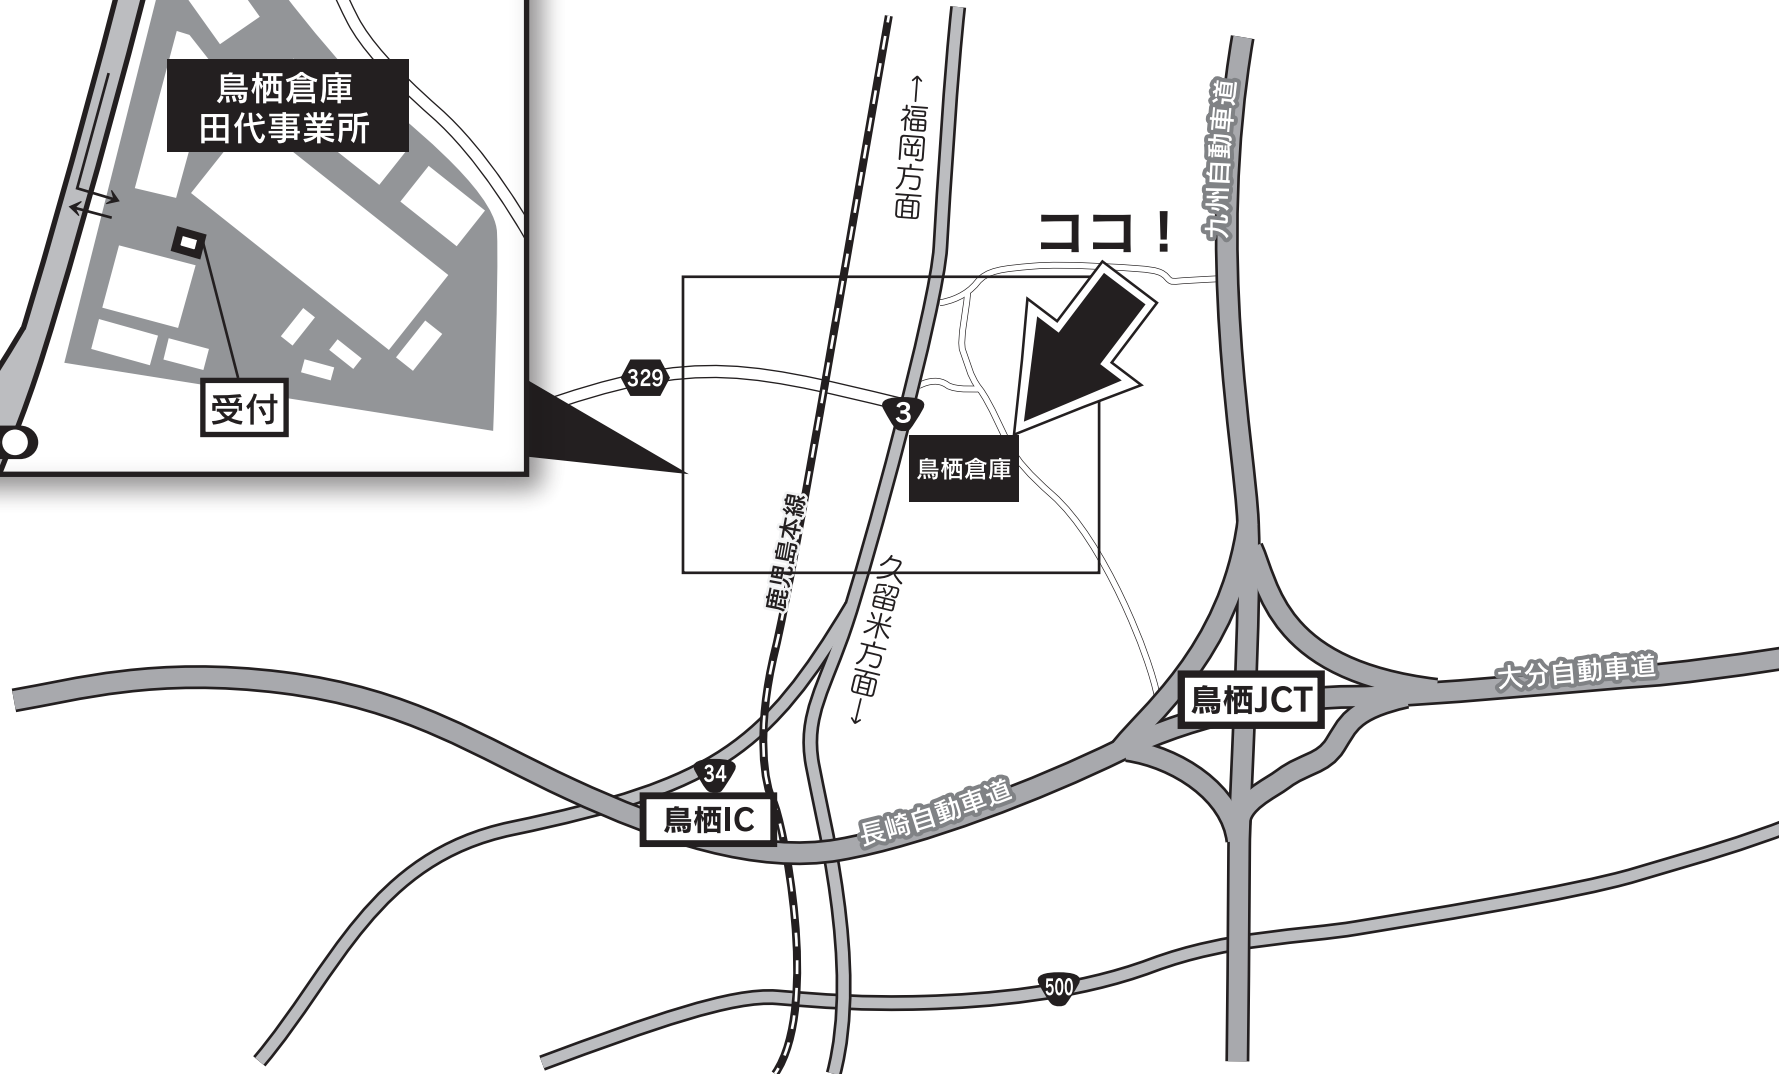

詳細図

【田代事業所】

佐賀県鳥栖市永吉町 570 番地
TEL 0942-82-2345

鳥栖インターより福岡方面へ約1km